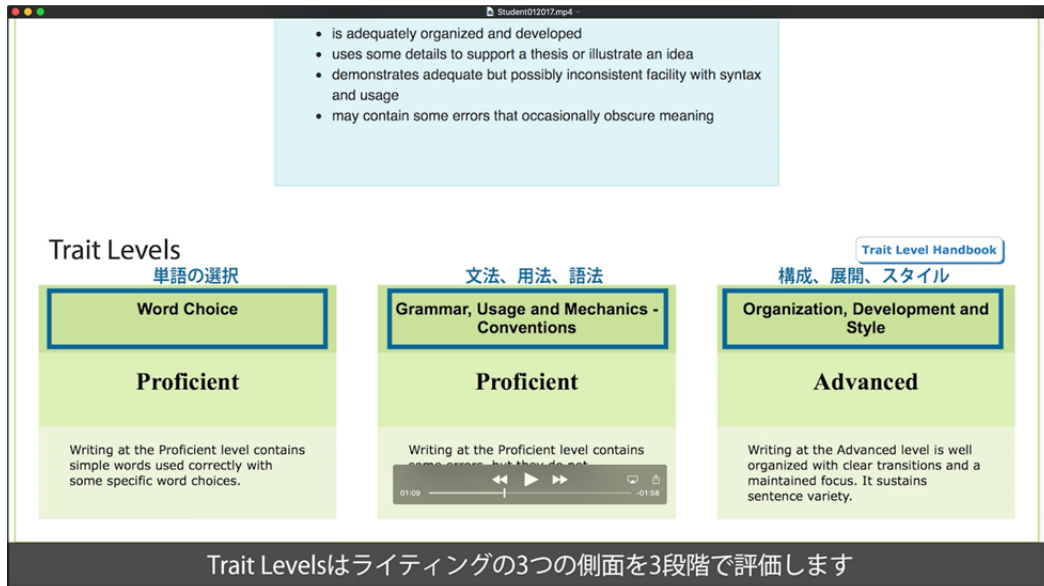

1. より見やすく

今までのレスポンシブデザインを再構築し、閲覧いただく環境に対応する見やすさを優先しました。

2. よりわかりやすく

必要な情報に早く到達できるように、サイト全体にわたり情報の構成・デザインの見直しを図りました。

3. より多くの情報を皆様へ

英語教員、指導者の皆様に *Criterion*® 導入後のイメージを掴んでいただくため、新たなコンテンツの追加やサービス情報を拡充しました。

Criterion チュートリアル動画（イメージ）